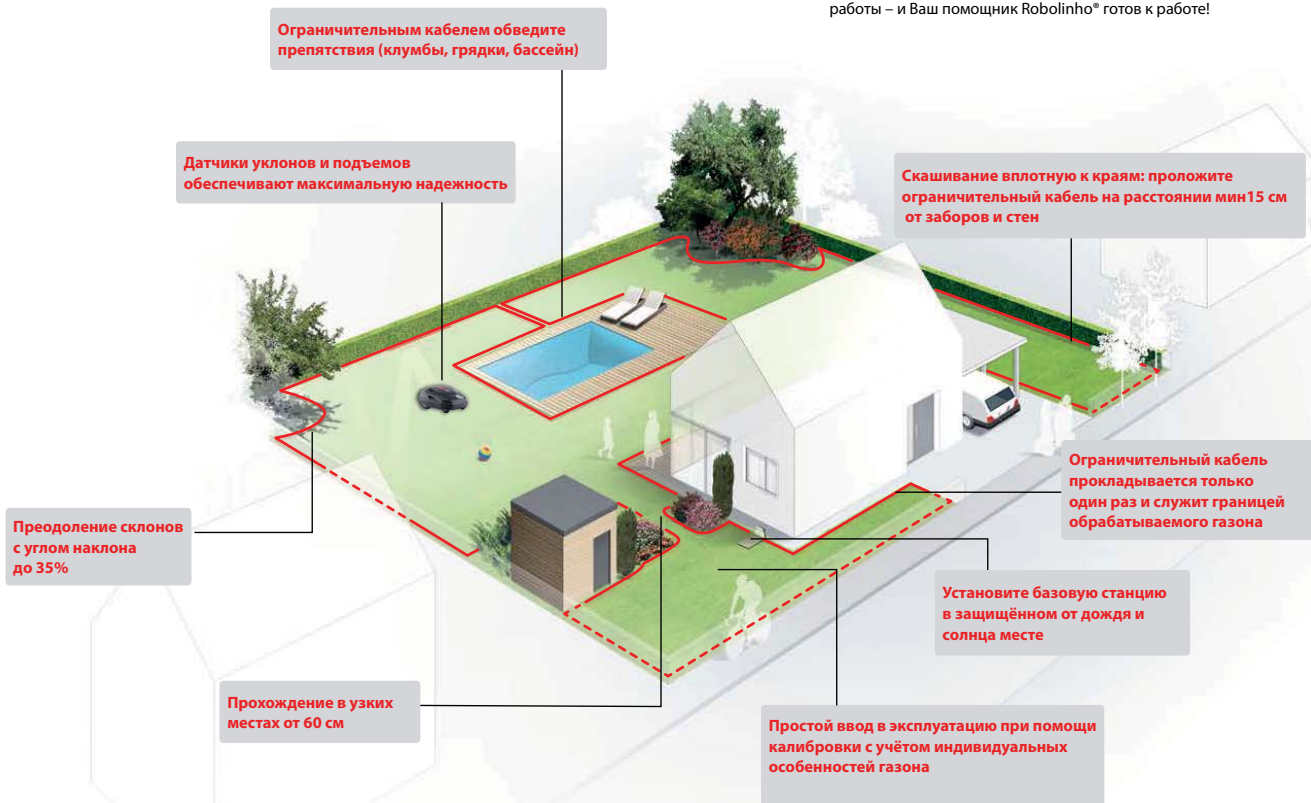

**Отличные протекторы позволяют преодолевать склоны с углом наклона до 35%**

**Продуманный уход за газонами площадью до 2000 м<sup>2</sup>**

**Уникальная система двойных ножей для безупречно скошенного газона**

# SMART-ПЕРСПЕКТИВЫ ДЛЯ ВАШЕГО ГАЗОНА

Собственный сад для большинства людей это не только идеальное место отдыха, но также показатель уровня жизни и вопрос престижа. Поэтому идеально ухоженный газон относится к категории „must have“. И многие владельцы садов мечтают о полностью автоматизированном уходе за газоном – чтобы было достаточно только нажать на кнопку. И вот уже несколько лет газонокосилки-роботы Robolinho® делают возможным исполнение этой мечты.