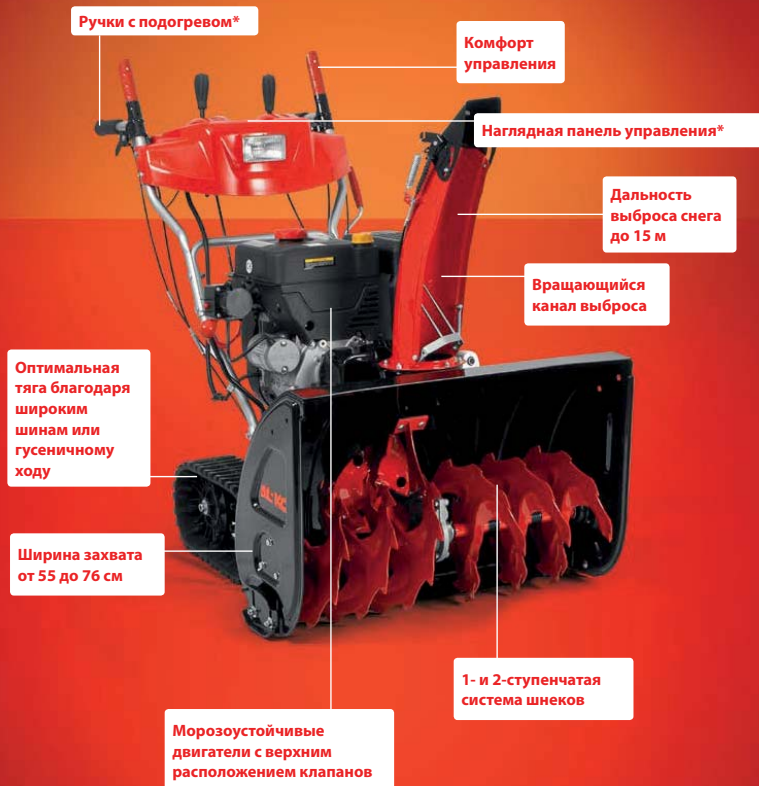

СНЕГОУБОРЩИКИ

*за исключением 700 E / 760 TE