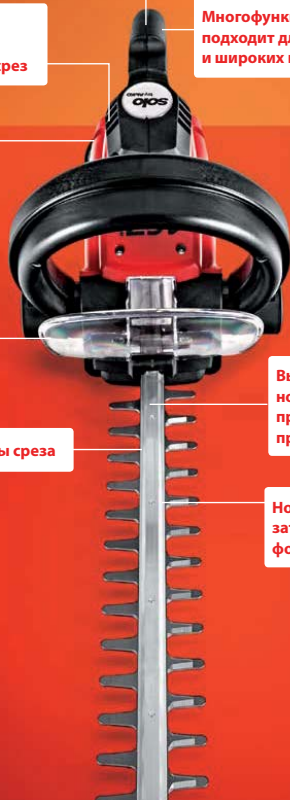

ЭЛЕКТРИЧЕСКИЙ КУСТОРЕЗ

Мощный электродвигатель обеспечивает чистый срез

5-ступенчатая регулировка ручки управления для точной работы в любом направлении

Многофункциональная ручка, идеально подходит для обработки высоких и широких кустарников

Встроенная защита от перегрузки гарантирует долгий срок службы

Встроенная защита от ударов

3 варианта длины среза

Высококачественное ножевое полотно с прочным алюминиевым профилем

Ножи с алмазной заточкой и лазерной формовкой