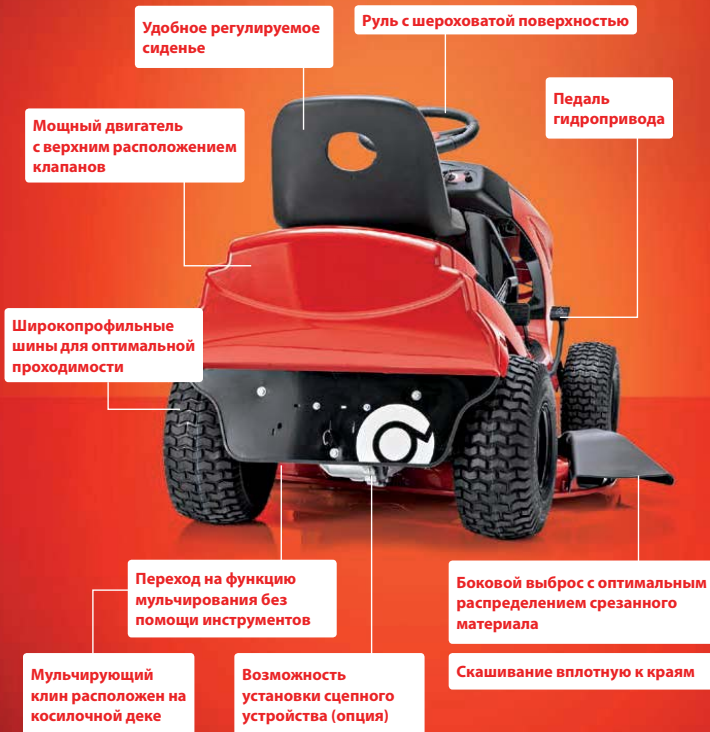

КОГДА КОШЕНИЕ В УДОВОЛЬСТВИЕ